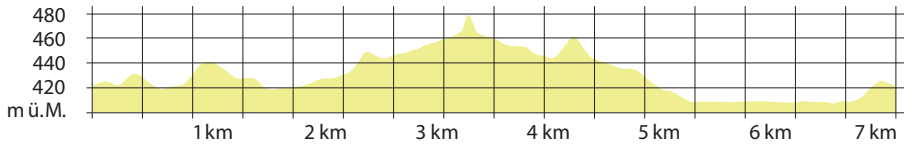

# WASSERFALL / HORGEN

7

Bushaltestelle Horgen, Baumgärtlihof

Haltestelle Horgen, Baumgärtlihof, Bus 131, 134, 155

Café Baumgärtlihof

Restaurant Sportbad Käpfnach